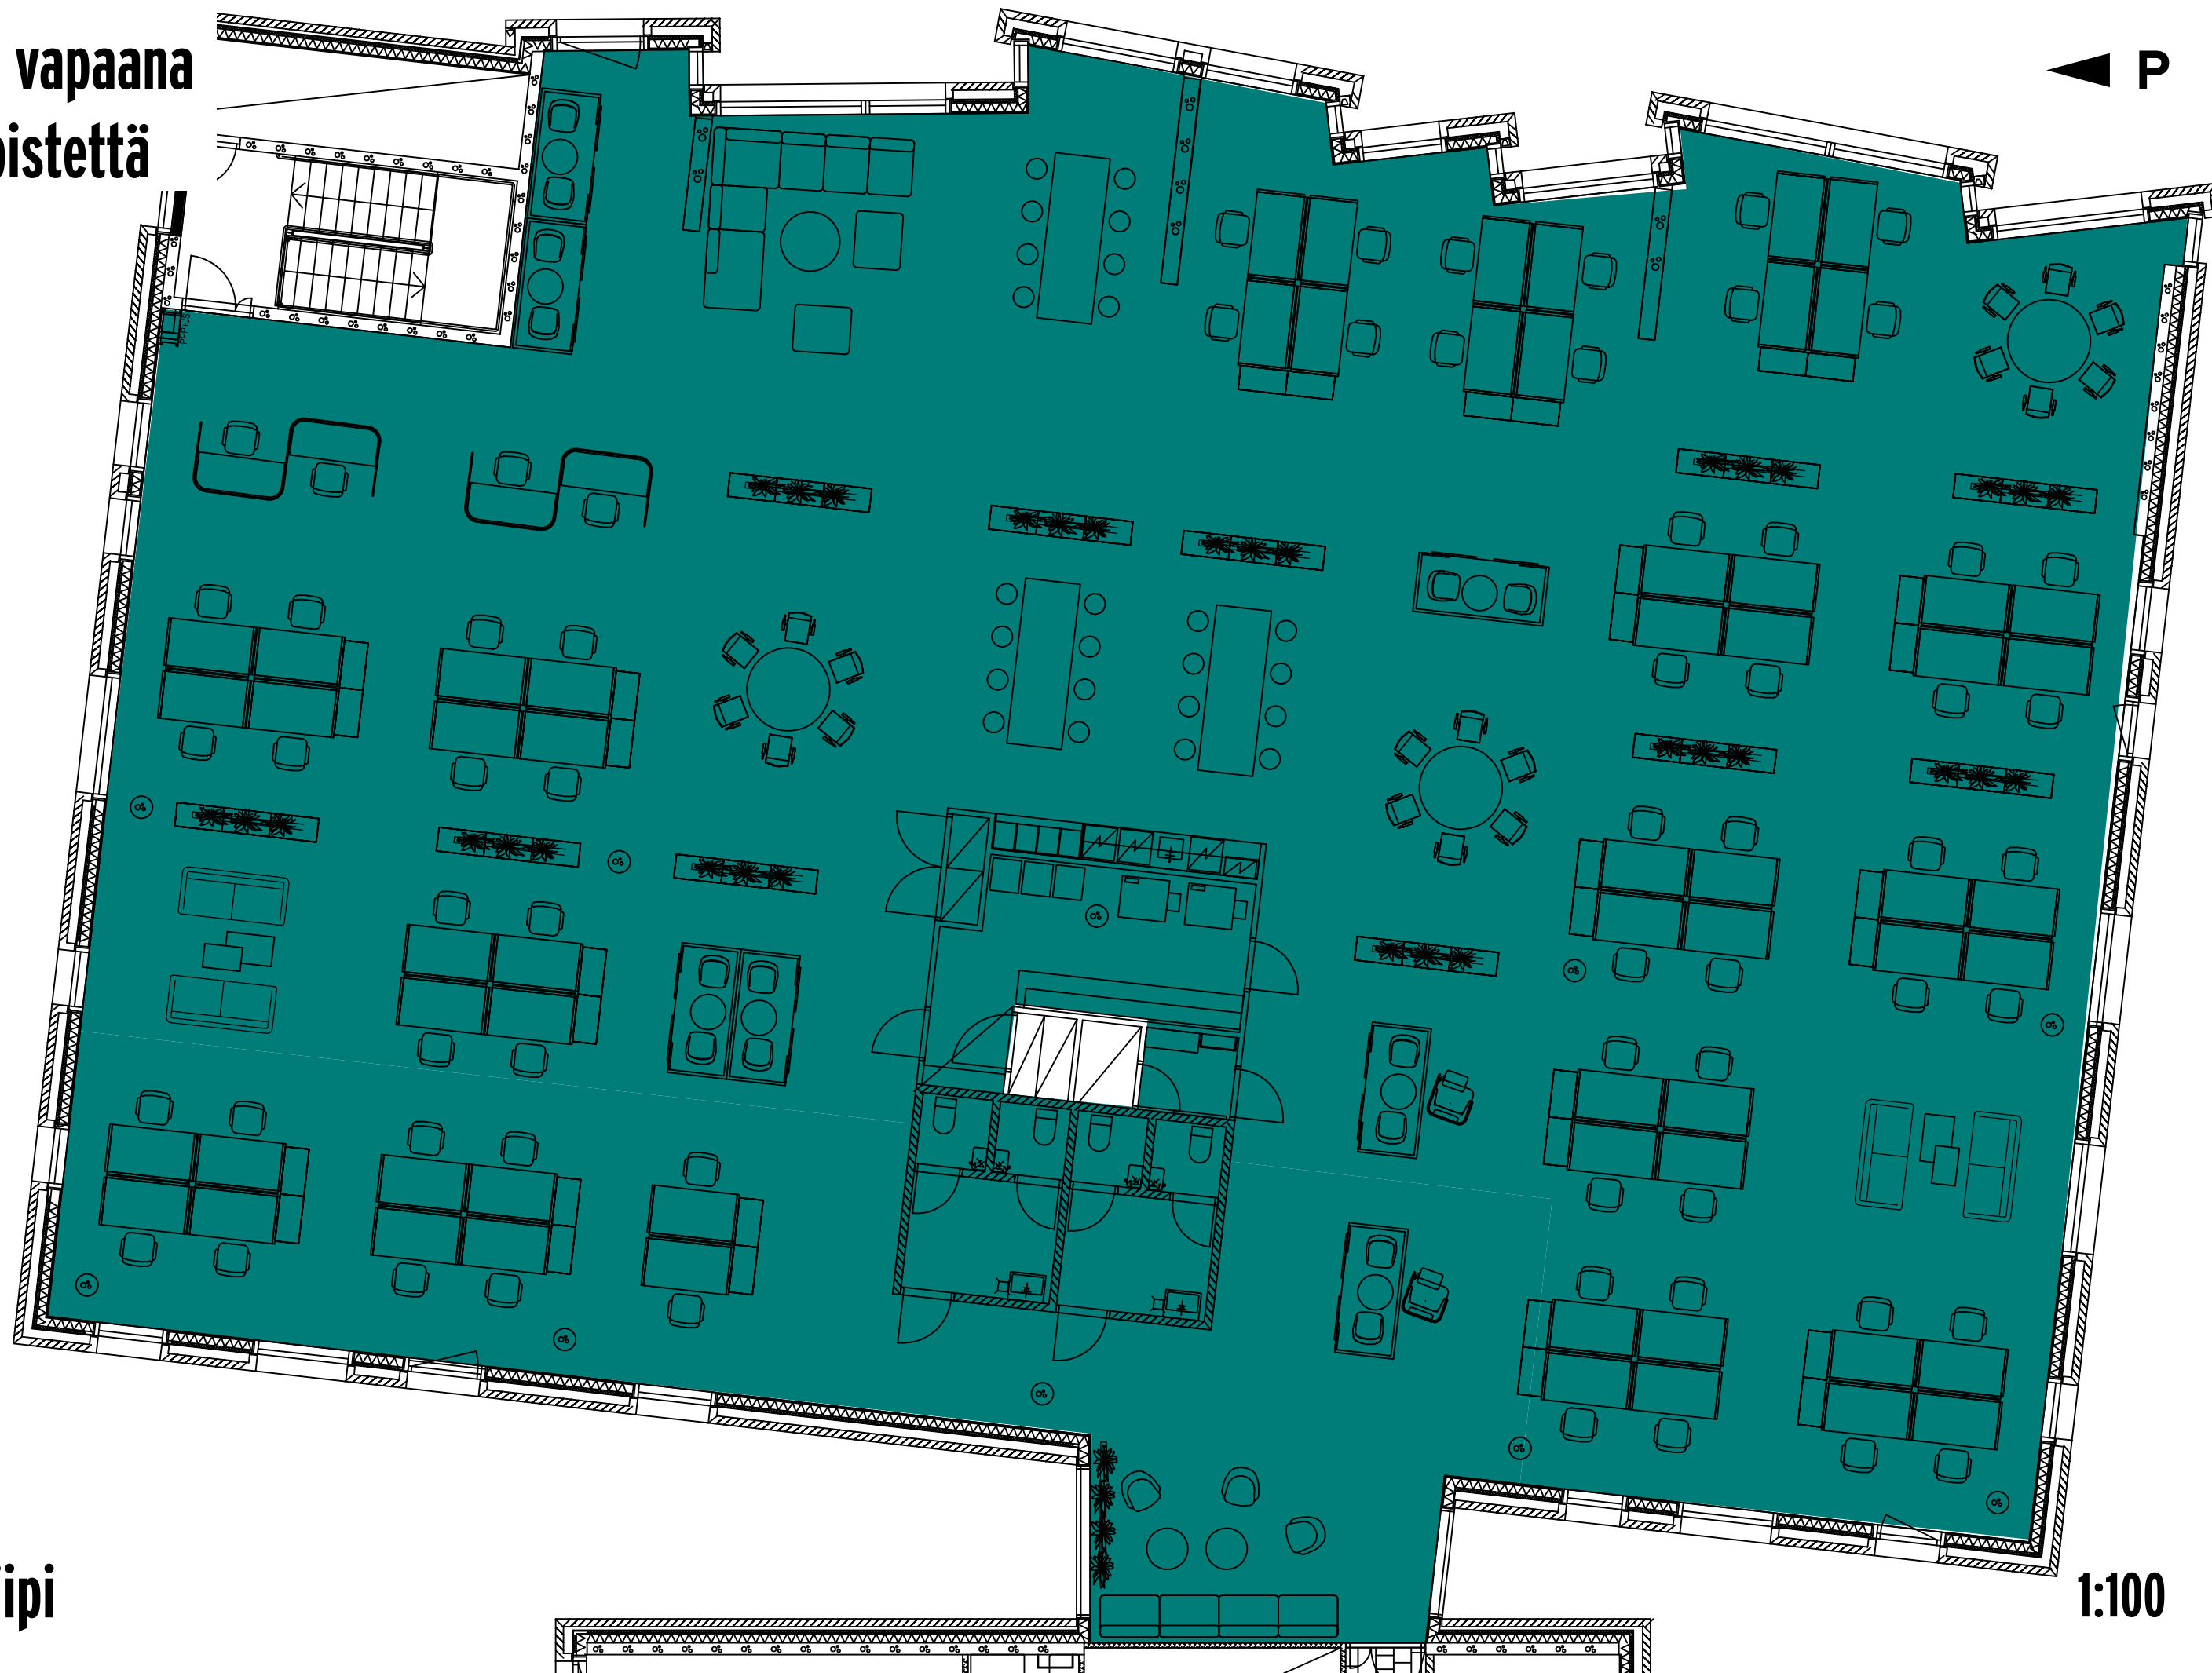

730 m² vapaana
66 työpistettä

▼ **LÄNSIVÄYLÄ**

3. kerros E-siipi

1:100