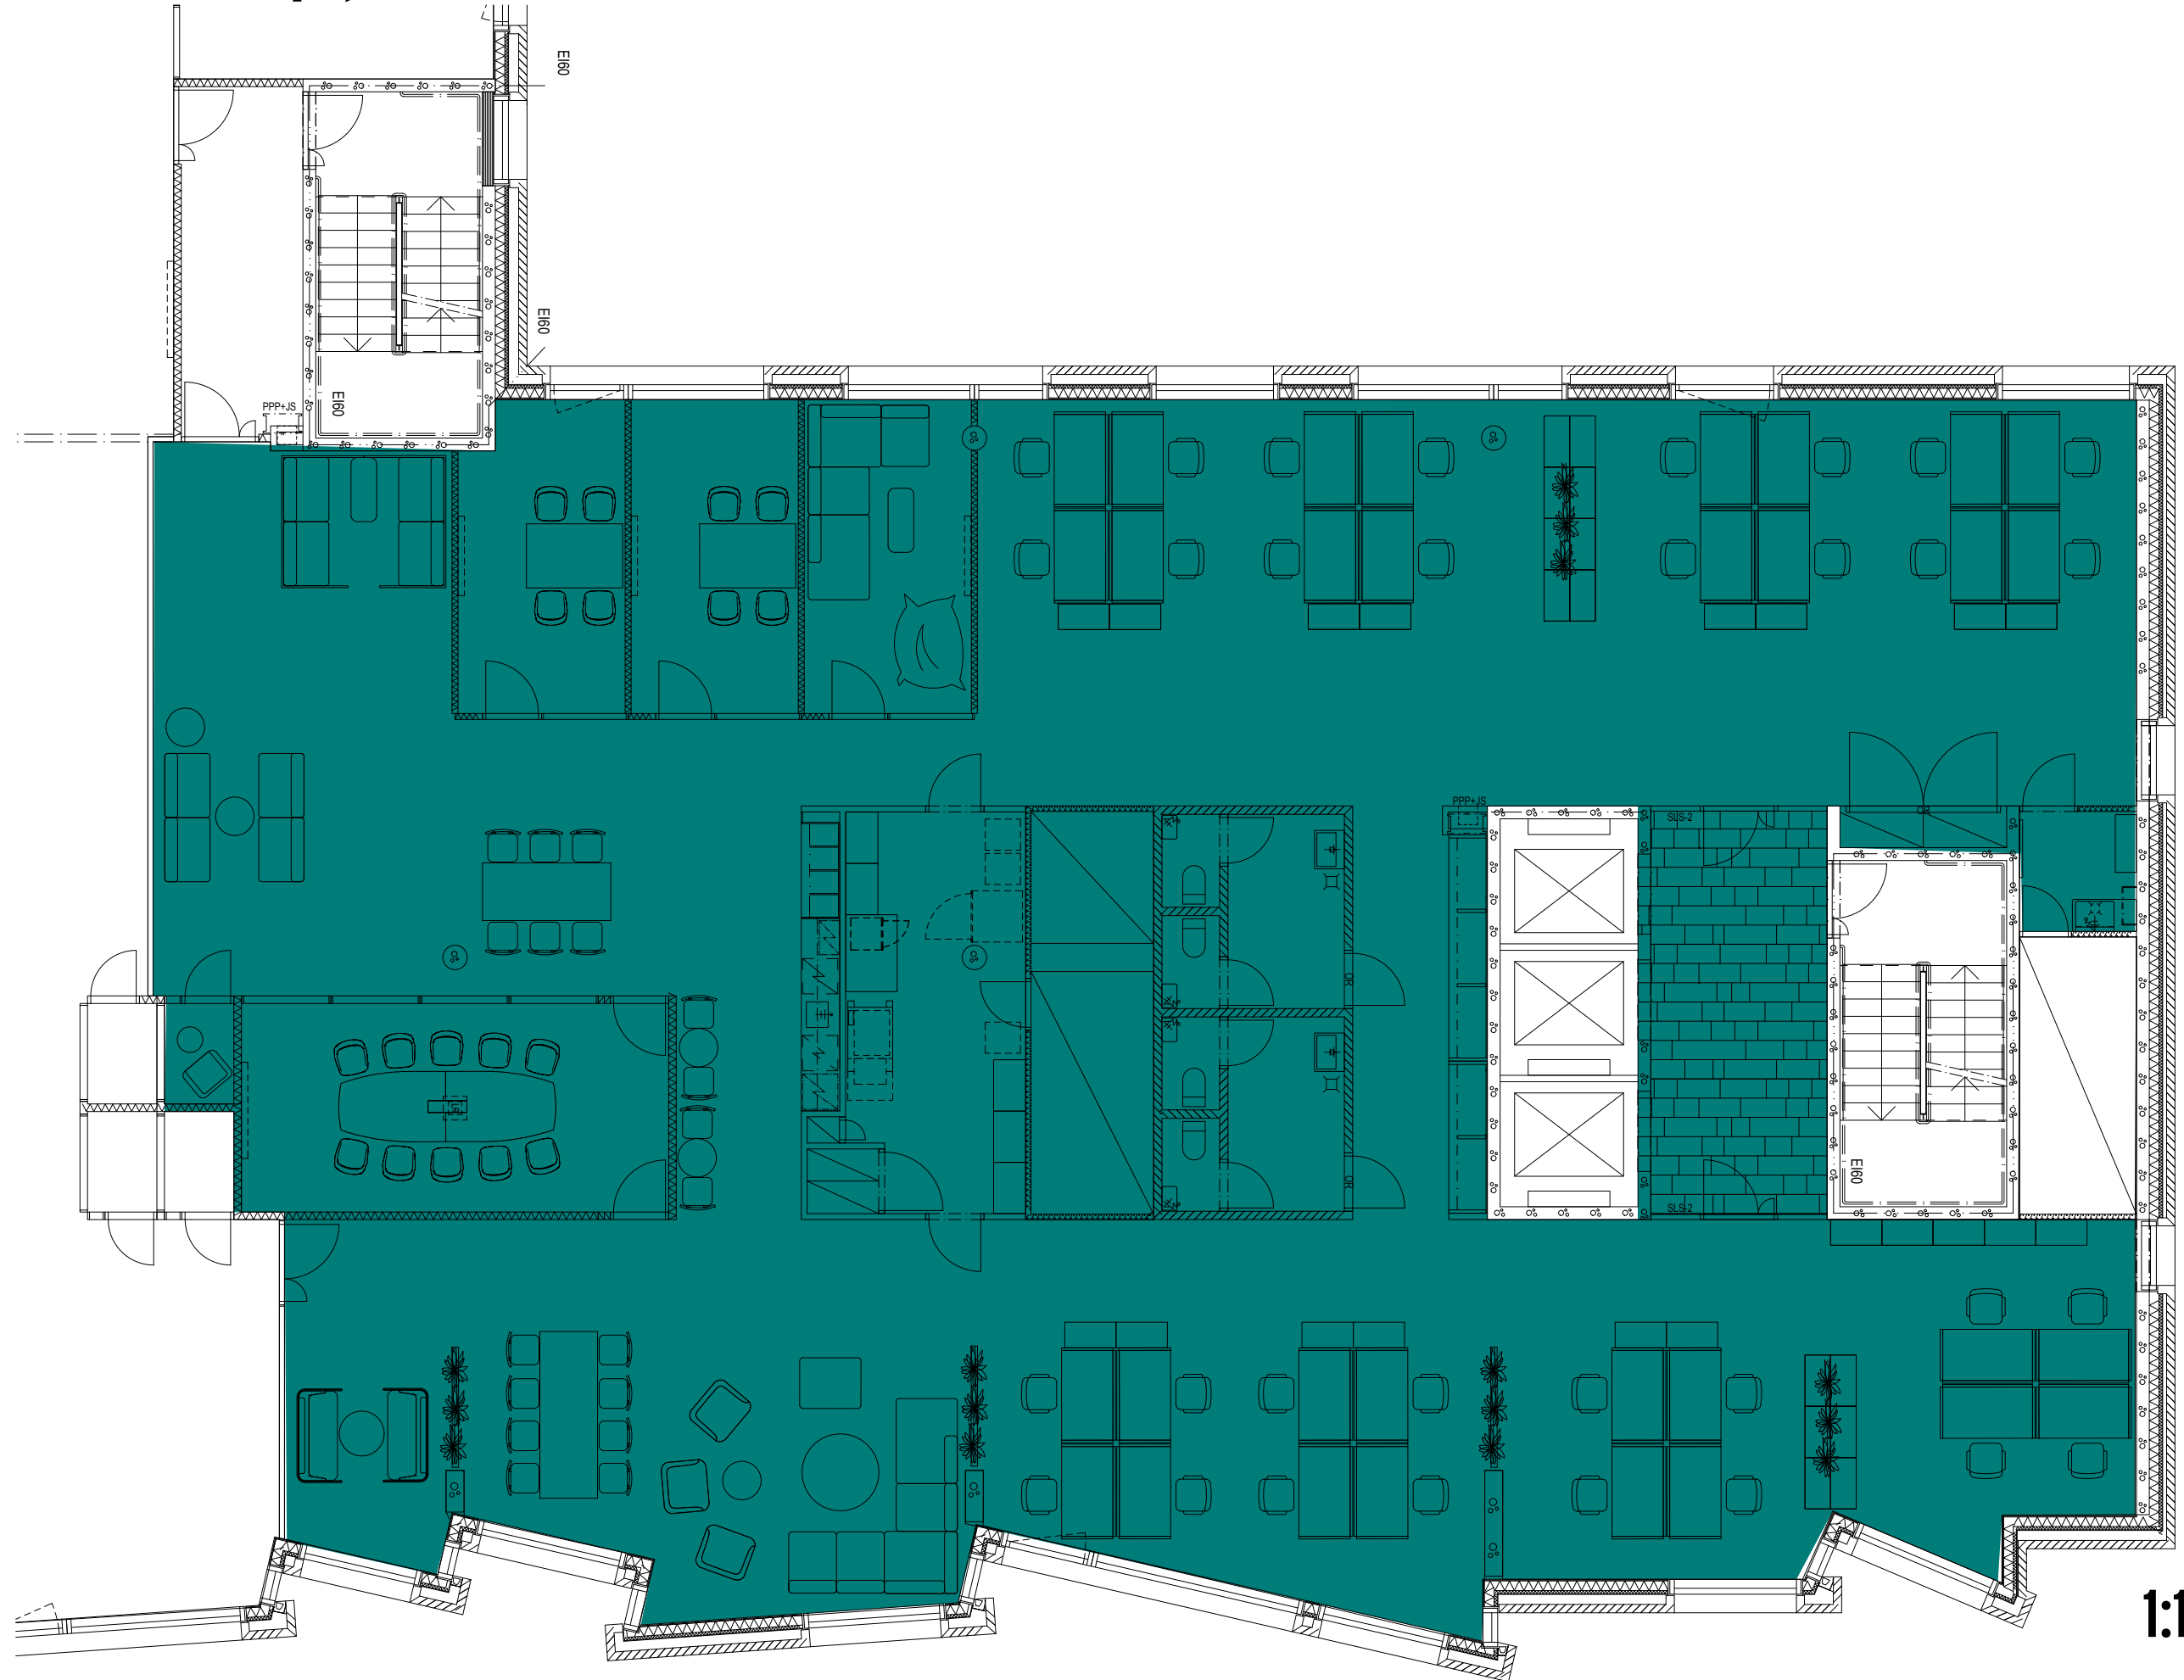

492 m2 vapaana

32 työpistettä

▼ LÄNSIVÄYLÄ

5. kerros D-siipi

1:100